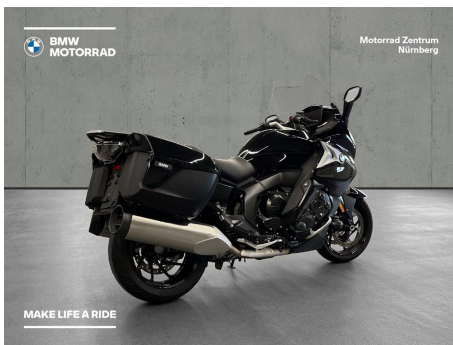

### BMW K 1600 GT Schwarz

Gebrauchtmotorrad 1 Vorbesitzer

**23.490 € (brutto)**

#### Fahrzeugdaten

Angebotsnummer	0007303234
Farbe	Blackstorm Metallic
Erstzulassung	Januar 2025
Hubraum	1.649 ccm
Leistung	118 kW (160 PS)
Kilometerstand	6.380 km
Segment	Adventure
Antrieb	Kardan
nächste HU	01/2026
Baujahr	2024
Händlergarantie	24 Monate