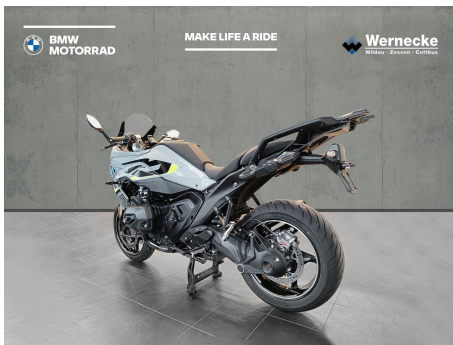

Gebrauchte Motorräder

Detailansicht

BMW R 1300 RS Standort Cottbus - Opt. 719

Jahresmotorrad 1 Vorbesitzer

20.911 € (brutto)

Fahrzeugdaten

Angebotsnummer	564297
Farbe	BROOKLYNGRAU METALLIC
Erstzulassung	Juni 2025
Hubraum	1.300 ccm
Leistung	107 kW (145 PS)
Kilometerstand	1.500 km
Segment	Roadster / Naked Bike
Antrieb	Kardan
Baujahr	2025
Händlergarantie	--

Ausstattung

ABS, Heizgriffe, Navigationssystem, ESA, RDC, DTC, Bordcomputer, Hauptständer, Temporegelung, Sitzheizung, Windschild, Keyless Ride.

Weitere Informationen

Mwst. ausweisbar, unfallfrei, scheckheftgepflegt, Finanzierung möglich.

- Standort Cottbus -

Ansprechpartner:

Herr Konzack - Tel. 0355/49449-0

Sascha.Konzack@bmw-wernecke.de

- 019F Designoption Endschalldämpfer
- 020B DSA
- 0219 Headlight Pro
- 0222 Schaltassistent Pro
- 0224 Fahrmodi Pro
- 0230 Komfort-Paket
- 0233 Touring-Paket
- 0235 Dynamik-Paket
- 023B Innovationspaket
- 0272 Vorbereitung Navigationsgerät
- 02NA Sportbremse
- 034A Abgaskrümmer dunkelverchromt
- 0380 Bedienungsanleitung Deutsch
- 0417 Zentralverriegelung
- 0506 Option 719 Rad Sport
- 0518 Sitzheizung
- 0519 Heizgriffe
- 0530 RDC
- 05AR Heckkollisionswarnung
- 05AS Riding Assistant
- 0636 Kippständer
- 0681 Kofferhalter links/rechts
- 0690 Halter Topcase
- 06AC Intelligenter Notruf
- 06AE Teleservices
- 079H Option 719 Frästeile-Paket Shadow
- 079X Option 719

BMW Wernecke GmbH Ihr Motorradspezialist in Brandenburg.

- Neben erstklassigen Gebrauchten bieten wir Ihnen eine Individuelle Beratung vor Ort sowie eine Vielfalt an Serviceleistungen
- Motorradvermietung - wählen Sie aus verschiedenen Modellen