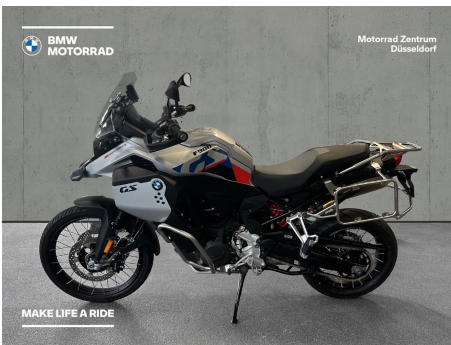

Gebrauchte Motorräder

Detailansicht

BMW F 900 GS Adventure

Gebrauchtmotorrad 1 Vorbesitzer

14.490 € (brutto)

Fahrzeugdaten

Angebotsnummer	DX07045829
Farbe	Weißaluminium metallic matt
Erstzulassung	Februar 2025
Hubraum	900 ccm
Leistung	77 kW (105 PS)
Kilometerstand	7.991 km
Segment	Adventure
Antrieb	Kette
nächste HU	02/2027
Baujahr	2024
Händlergarantie	12 Monate

Ausstattung

ABS, ESA, RDC, Hauptständer, Temporegelung, Keyless Ride.

Weitere Informationen

Mwst. ausweisbar, Finanzierung möglich.

BMW F900GS Adventure

Es handelt sich um ein Dienstmotorrad der BMW AG.

Farbe: Weissaluminium matt met.

Ausstattung:

- M ENDURANCE KETTE
- Dynamic ESA
- Keyless Ride
- Schaltassistent Pro
- Fahrmodi Pro
- Style Ride Pro
- VORBEREITUNG NAVIGATIONSGERAET
- Betriebsanleitung Deutsch
- SA RDC
- Temporegelung
- LED-Zusatzscheinwerfer
- Hauptständer
- Kofferhalter für Alukoffer
- Intelligenter Notruf
- Teleservices
- Länderschlüssel Inland
- 3 YEAR WARRANTY
- EU-UMFANG