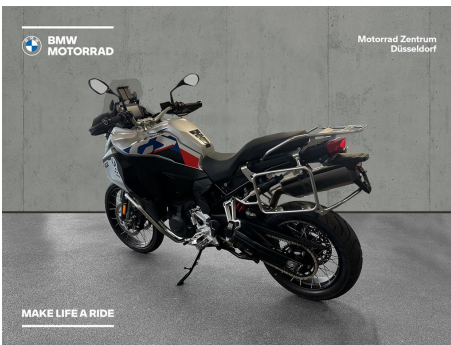

Gebrauchte Motorräder

Detailansicht

BMW F 900 GS Adventure

Gebrauchtmotorrad 1 Vorbesitzer

14.490 € (brutto)

Fahrzeugdaten

Angebotsnummer	DX07045829
Farbe	Weißaluminium metallic matt
Erstzulassung	Februar 2025
Hubraum	900 ccm
Leistung	77 kW (105 PS)
Kilometerstand	7.991 km
Segment	Adventure
Antrieb	Kette
nächste HU	02/2027
Baujahr	2024
Händlergarantie	12 Monate

Ausstattung

ABS, ESA, RDC, Hauptständer, Temporegelung, Keyless Ride.

Weitere Informationen

Mwst. ausweisbar, Finanzierung möglich.

BMW F900GS Adventure

Es handelt sich um ein Dienstmotorrad der BMW AG.

Farbe: Weissaluminium matt met.

Ausstattung:

- M ENDURANCE KETTE
- Dynamic ESA
- Keyless Ride
- Schaltassistent Pro
- Fahrmodi Pro
- Style Ride Pro
- VORBEREITUNG NAVIGATIONSGERAET
- Betriebsanleitung Deutsch
- SA RDC
- Temporegelung
- LED-Zusatzscheinwerfer
- Hauptständer
- Kofferhalter für Alukoffer
- Intelligenter Notruf
- Teleservices
- Länderschlüssel Inland
- 3 YEAR WARRANTY
- EU-UMFANG