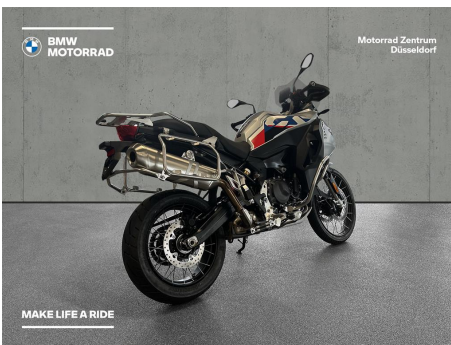

Gebrauchte Motorräder

Detailansicht

BMW F 900 GS Adventure

Gebrauchtmotorrad 1 Vorbesitzer

14.490 € (brutto)

Fahrzeugdaten

Angebotsnummer	DX07045829
Farbe	Weißaluminium metallic matt
Erstzulassung	Februar 2025
Hubraum	900 ccm
Leistung	77 kW (105 PS)
Kilometerstand	7.991 km
Segment	Adventure
Antrieb	Kette
nächste HU	02/2027
Baujahr	2024
Händlergarantie	12 Monate

Ausstattung

ABS, ESA, RDC, Hauptständer, Temporegelung, Keyless Ride.

Weitere Informationen

Mwst. ausweisbar, Finanzierung möglich.

BMW F900GS Adventure

Es handelt sich um ein Dienstmotorrad der BMW AG.

Farbe: Weissaluminium matt met.

Ausstattung:

- M ENDURANCE KETTE
- Dynamic ESA
- Keyless Ride
- Schaltassistent Pro
- Fahrmodi Pro
- Style Ride Pro
- VORBEREITUNG NAVIGATIONSGERAET
- Betriebsanleitung Deutsch
- SA RDC
- Temporegelung
- LED-Zusatzscheinwerfer
- Hauptständer
- Kofferhalter für Alukoffer
- Intelligenter Notruf
- Teleservices
- Länderschlüssel Inland
- 3 YEAR WARRANTY
- EU-UMFANG